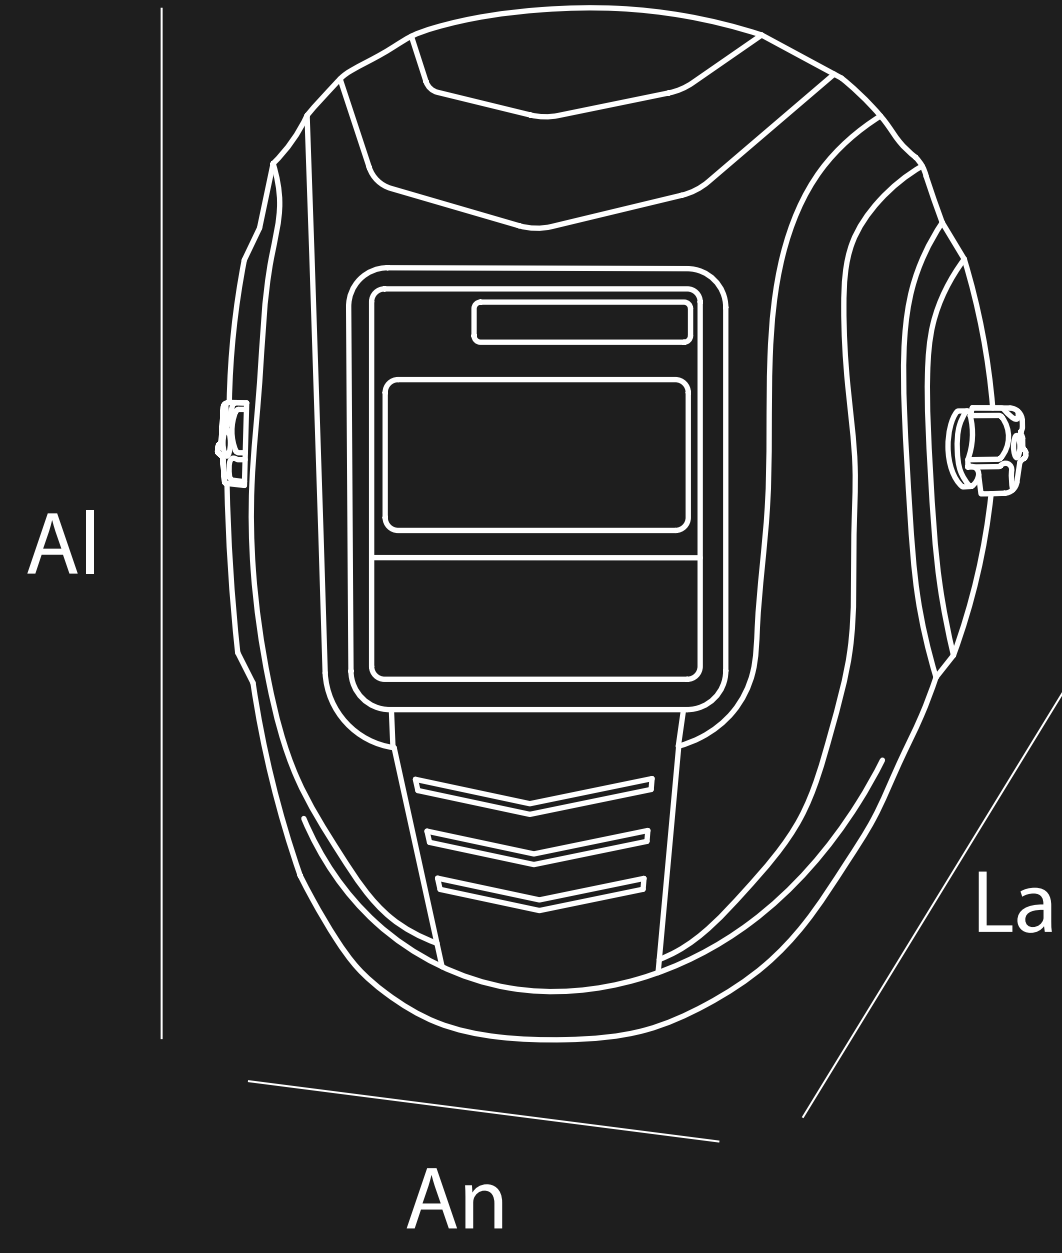

Área de visión
Ofrece un amplio campo visual, con una visión clara y a todo color, lo que mejora la precisión y la seguridad en cada operación.

Ligera y confortable
Ideal para largas jornadas de trabajo, evita la fatiga y dolores corporales causados por peso excesivo en la careta.

Protección y seguridad
Fabricada con material ignífugo para mayor protección contra chispas.

Comodidad
Arnés ergonómico ajustable en ángulo, distancia y ancho.

- 1 Ligera y confortable
- 2 Celdas solares.
- 3 Cuatro sensores fotosensibles.

INTERCHANGEABLE BATTERY
Batería intercambiable

Función Pulidora

DIMENSIONES DE LA CARETA

ALTA PORTABILIDAD

MEDIDAS

LARGO	ANCHO	ALTO	PESO
32.3 cm	23.0 cm	21.5 cm	0.4 Kg

CAJA INDIVIDUAL

0793969085323